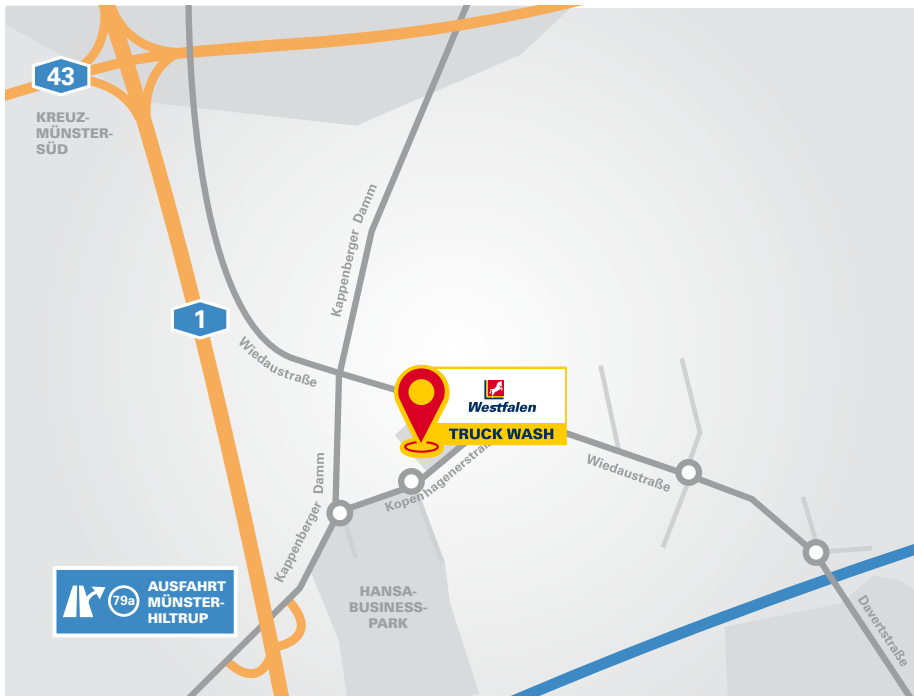

Westfalen

Unsere aktuellen Öffnungszeiten entnehmen Sie bitte unserer Internetseite www.westfalen-truck-wash.com sowie unserem Facebook-Profil.

Qualität, die sich gewaschen hat:

Westfalen Truck Wash - direkt an der Westfalen Tankstelle -
Kopenhagener Str. 19 · 48163 Münster · Tel. 02501 9639859
westfalen-truck-wash-muenster@gmx.de
www.westfalen-truck-wash.com