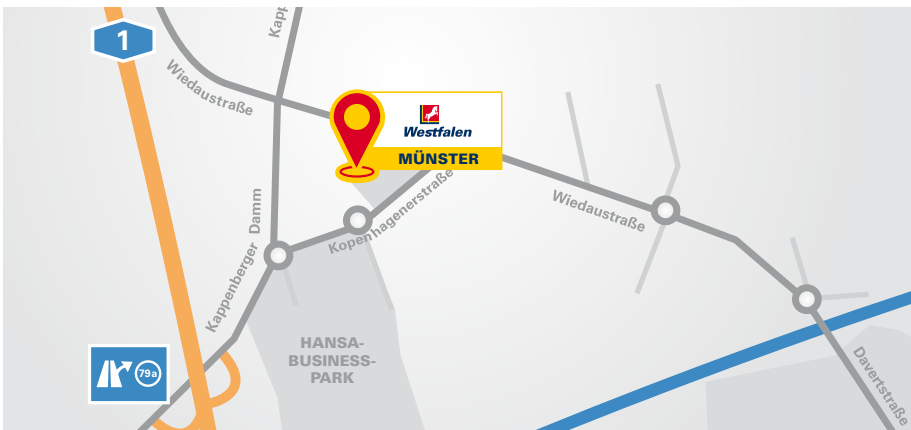

# Westfalen

Unsere aktuellen Öffnungszeiten entnehmen Sie bitte unserer Internetseite [www.westfalen-truck-wash.com](http://www.westfalen-truck-wash.com) sowie unserem Facebook-Profil.

**Qualität, die sich gewaschen hat:**