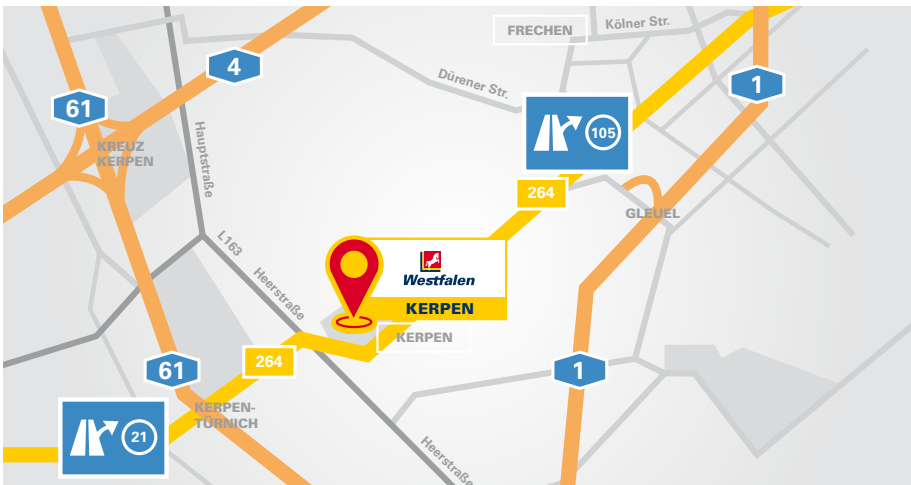

Westfalen

Unsere aktuellen Öffnungszeiten entnehmen Sie bitte unserer Internetseite www.westfalen-truck-wash.com sowie unserem Facebook-Profil.

Qualität, die sich gewaschen hat:

Westfalen Truck Wash - direkt an der Westfalen Tankstelle-
Heisenbergstraße 2 b · 50169 Kerpen · Tel. 02237 9798399
www.westfalen-truck-wash.com