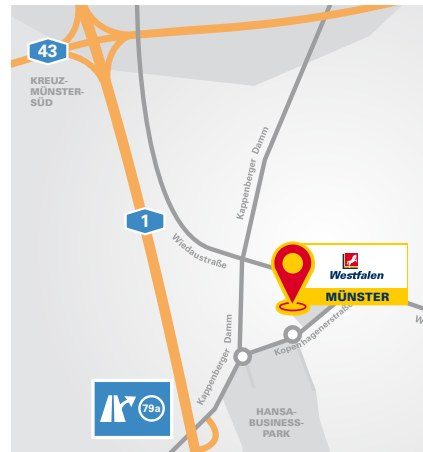

Westfalen

Unsere aktuellen Öffnungszeiten entnehmen Sie bitte unserer Internetseite www.westfalen-truck-wash.com sowie unserem Facebook-Profil.

Qualität, die sich gewaschen hat:

Westfalen Truck Wash
Heisenbergstr. 2 b
50169 Kerpen/Türnich
Tel. 02237 9798399
westfalen-truck-wash-kerpen@gmx.de