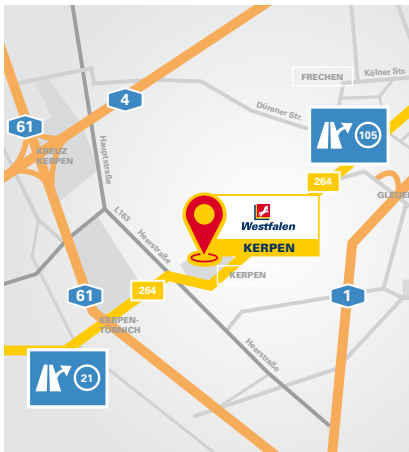

Westfalen

Unsere aktuellen Öffnungszeiten entnehmen Sie bitte unserer Internetseite www.westfalen-truck-wash.com sowie unserem Facebook-Profil.

Qualität, die sich gewaschen hat:

Westfalen Truck Wash
Heisenbergstr. 2 b
50169 Kerpen/Türnich
Tel. 02237 9798399
westfalen-truck-wash-kerpen@gmx.de